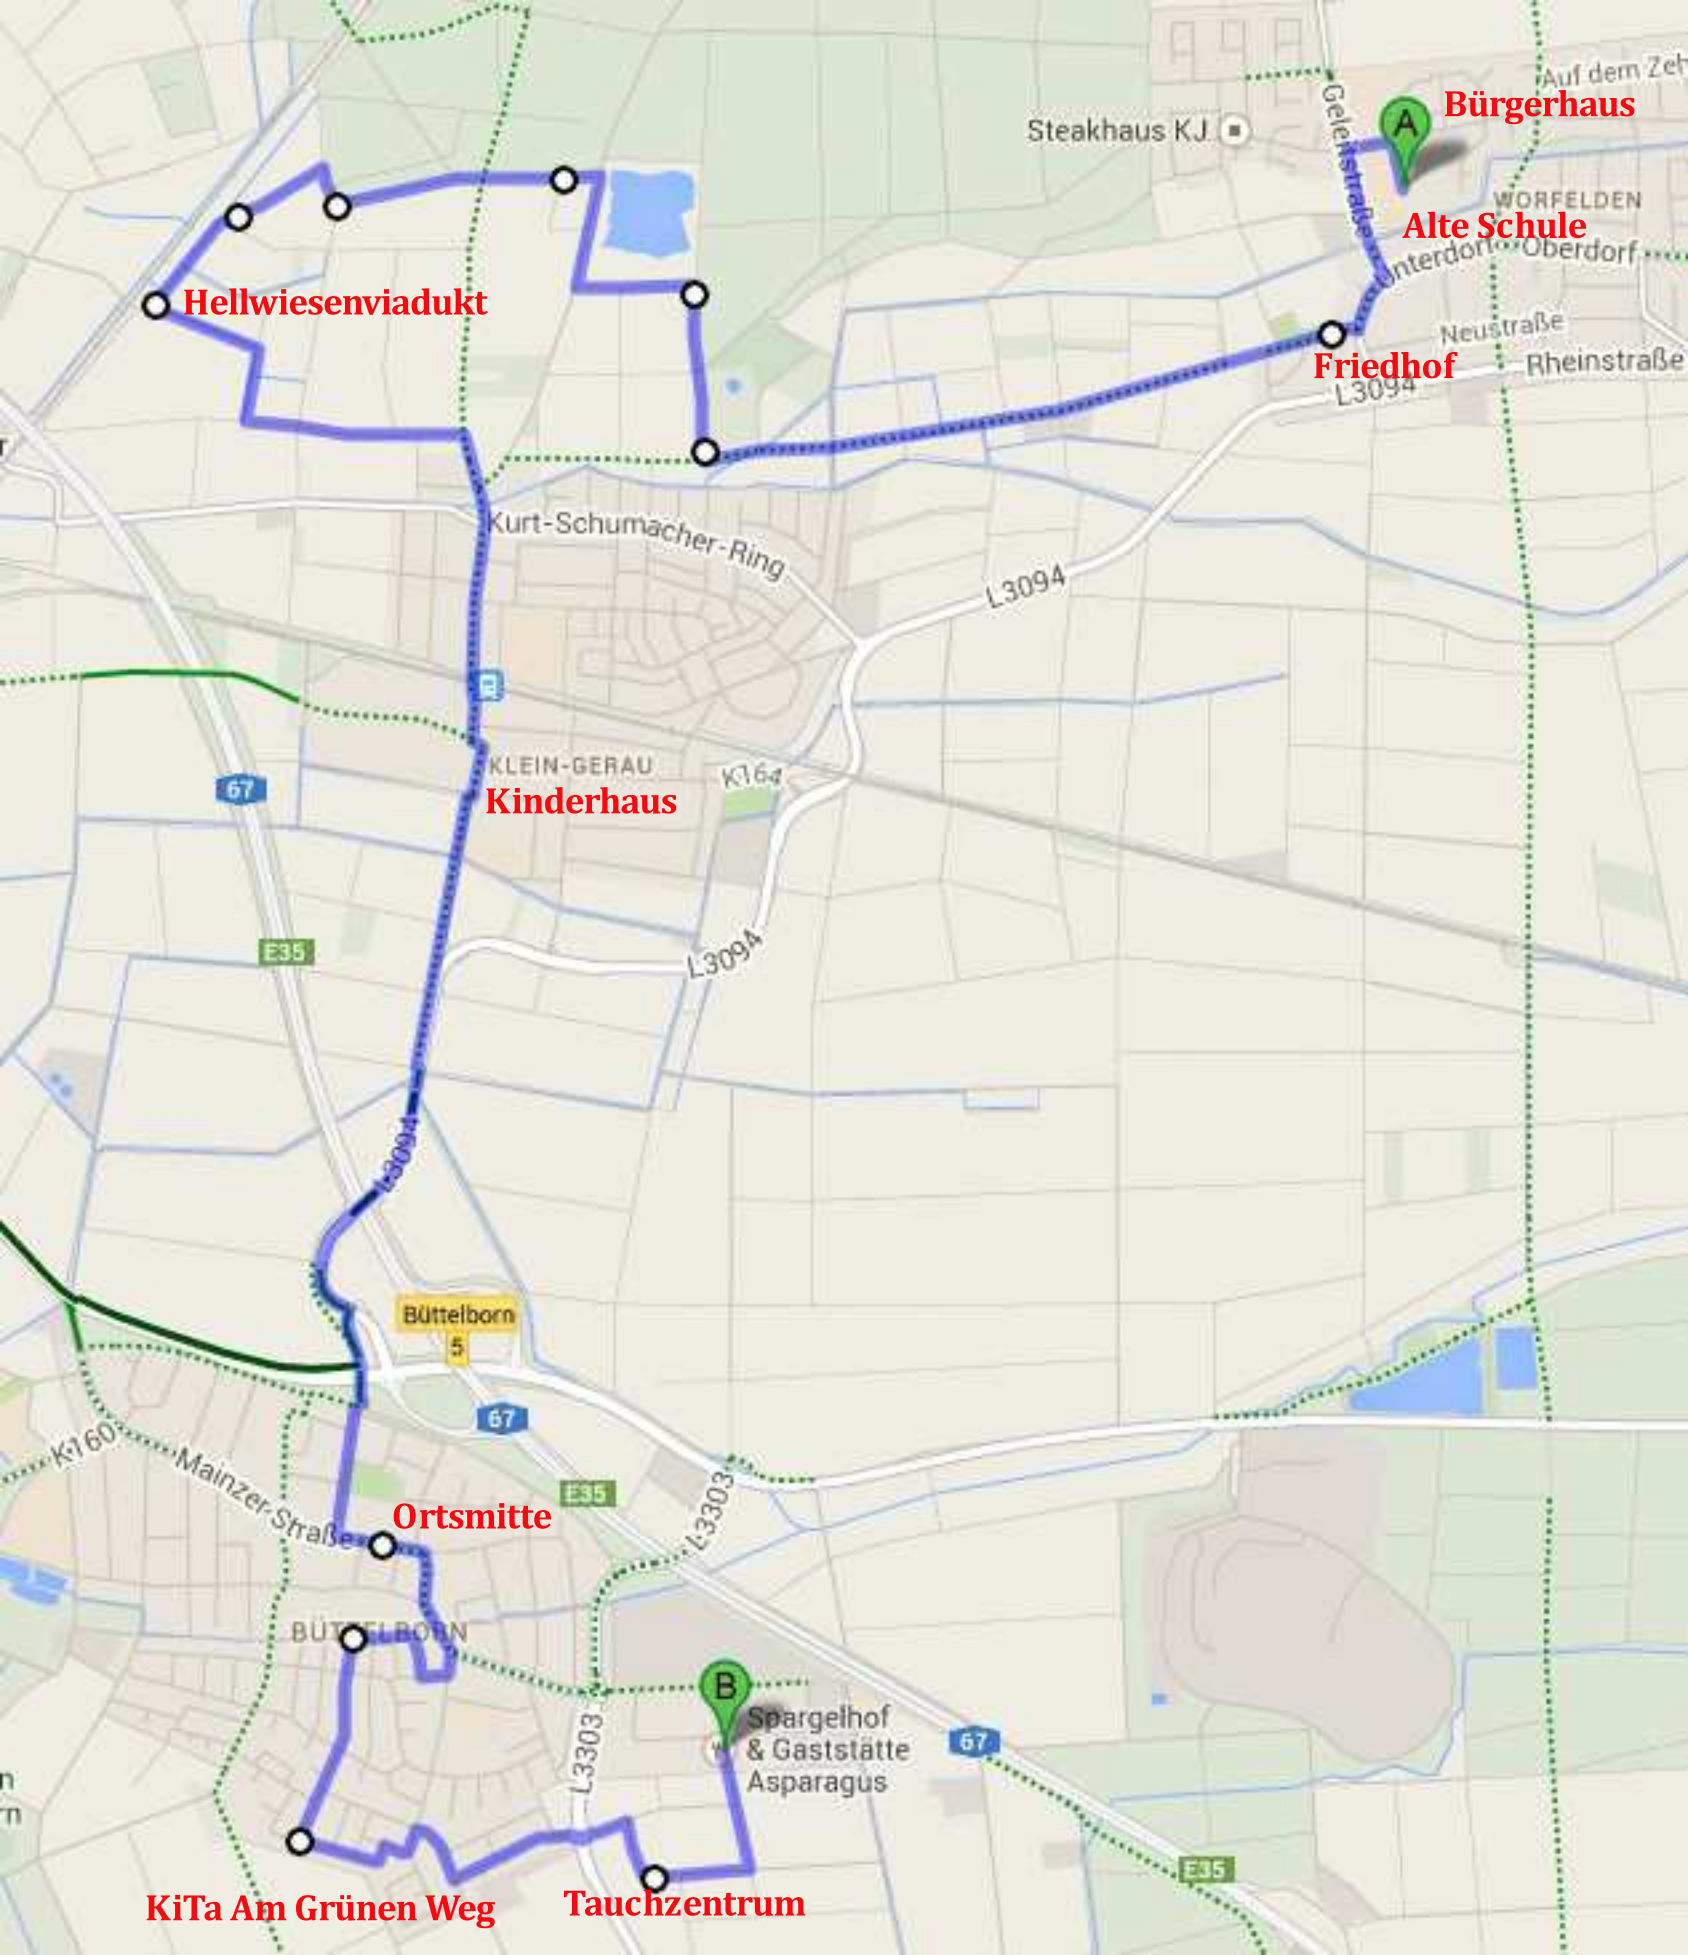

Radtour der Grünen Liste Büttelborn

Am 24. Mai laden wir interessierte Bürgerinnen und Bürger zu unserer Radtour ein.

Los geht's um 14 Uhr an der Alten Schule in Worfelden.

Es werden politisch aktuelle und interessante Punkte in den drei Ortsteilen angefahren.

Worfelden:

- Bürgerhaus Worfelden*
- Alte Schule Worfelden*
- Friedhof Worfelden*

Klein-Gerau:

- Thüringer Weg Klein-Gerau*
- Schulkinderbetreuungscontainer*

Büttelborn:

- Ortsmitte Büttelborn*
- Kindergarten Grüner Weg*
- Zukünftige Tauchbasis*

Unsere Rast ist um etwa 15:15 Uhr am Hellwiesenviadukt zwischen Klein-Gerau und Groß-Gerau vorgesehen, wo auch ein Imbiss zur allgemeinen Stärkung bereit steht.

Nach Abschluss der Fahrt werden wir beim Spargelhof Melchior in Büttelborn zum gemütlichen Ausklang einkehren.

Gesamtlänge der Tour: etwa 12 Km

reine Fahrtzeit: ca. 1,2 Stunden

Gesamtzeit (mit Pause und Diskussion): ca. 3 Stunden

Eine Anmeldung ist nicht erforderlich!

Wir freuen uns auf Ihre Teilnahme!

Bürgerhaus

Alte Schule